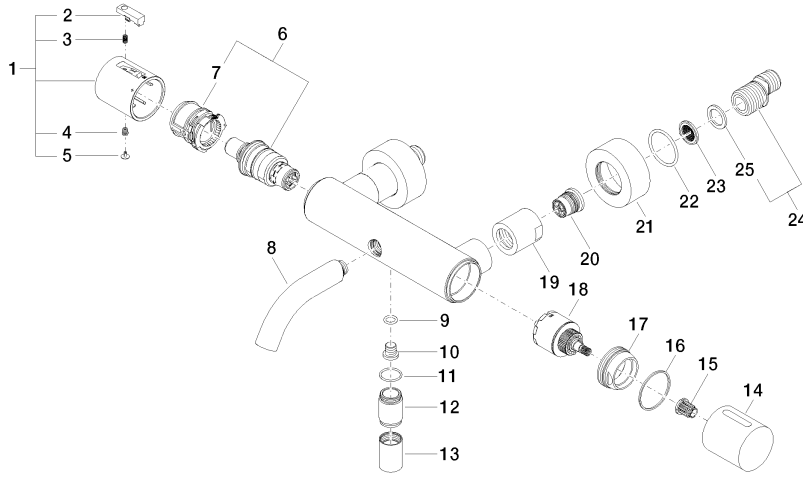

34 201 979

Parts for other
finishes can be found
here: Brushed
Platinum

META Bath thermostat for wall mounting without shower set - Chrome

META

34 201 979

Spare parts list

No.	Item Number	Name	Quantity used	Delivery time
1	90 17 33 004 00-00	handle	1	10
2	90 21 33 011 00-13	handle	1	2
3	90 16 02 027 00 90	spring	1	2
4	90 30 30 136 00 90	screw	1	2
5	90 31 20 049 00-00	plug	1	10
6	90 15 02 070 00 90	cartridge	1	2
7	90 30 40 010 00 90	regulator	1	2
8	90 11 06 214 00-00	spout	1	10
9	09 14 10 139 90	seal	1	2
10	08 30 30 701 90	screw	1	2
11	90 14 10 032 00 90	seal	1	2
12	09 24 03 115 20-00	nipple	1	10
13	90 21 02 069 00-00	cover	1	10
14	09 20 97 020-00	handle	1	10
15	90 12 12 002 00 90	fixing cap	1	2
16	09 14 15 052 90	ring	1	2
17	09 24 04 141-00	nut	1	10
18	90 15 05 033 00 90	diverter	1	2
19	09 23 10 048-00	nut	2	10
20	90 29 05 024 00 90	nipple	2	2
21	09 27 62 004-00	rosette	2	10
22	09 14 10 119 90	seal	2	2
23	09 29 03 020 90	insert	2	2
24	04 11 04 032 00 90	connection	2	2
25	09 14 20 010 90	seal	2	2